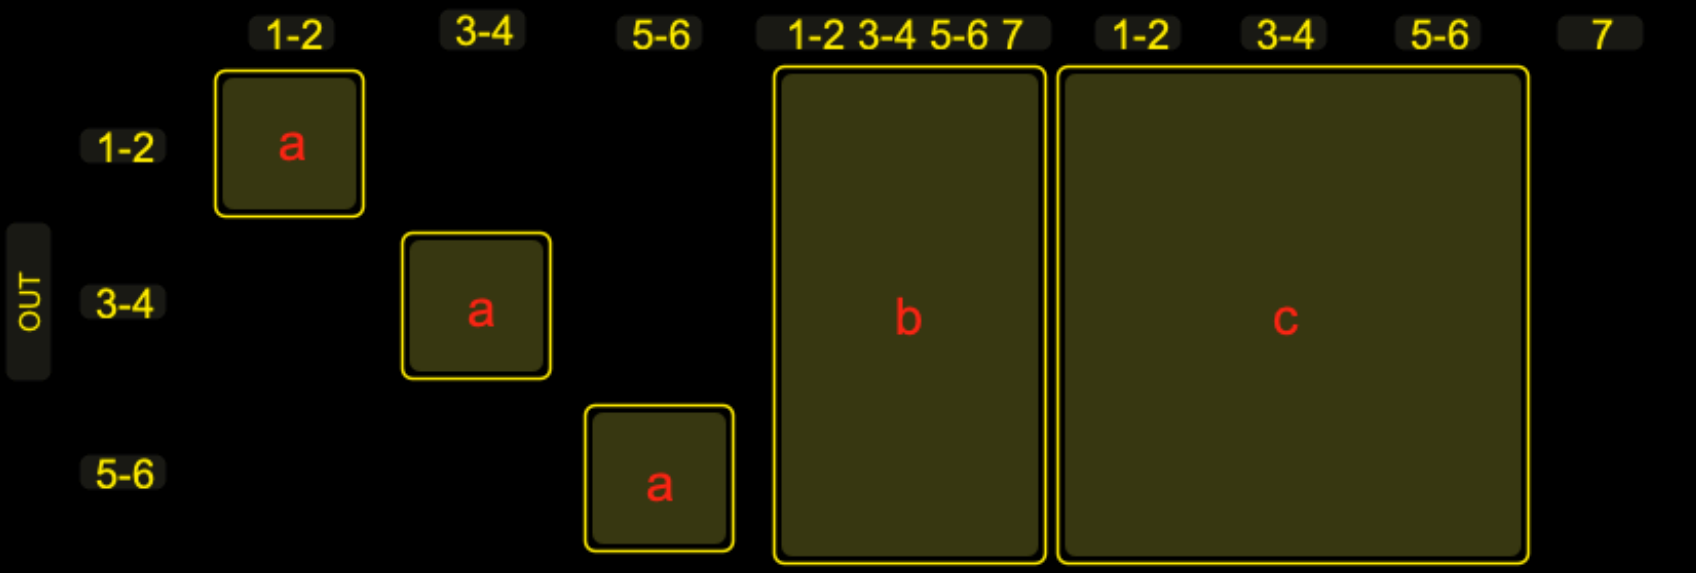

AKAI MB 76

IN

Sys-EX

OUT